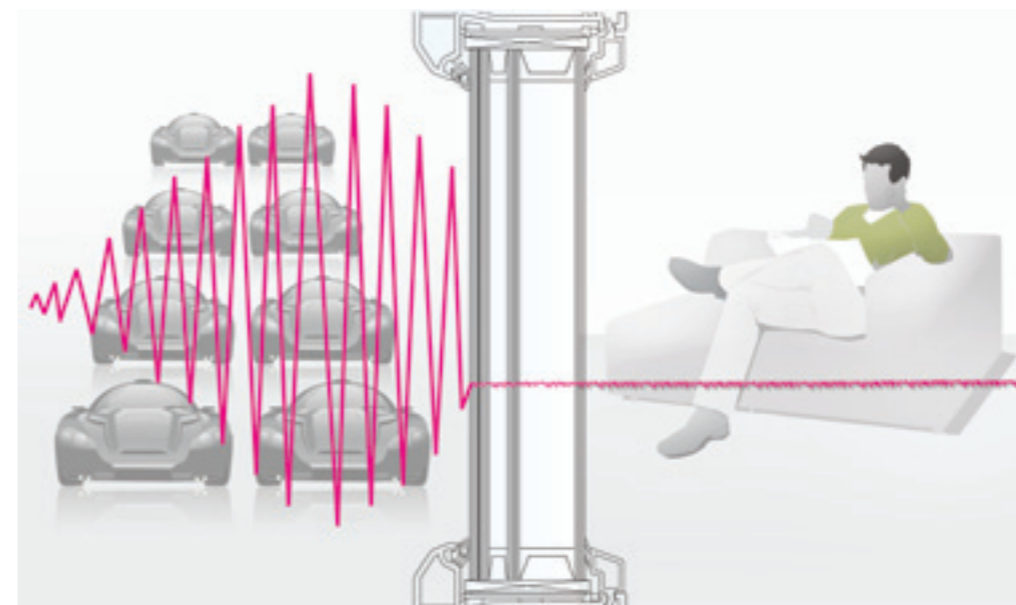

ВЫСОКАЯ ЗВУКОИЗОЛЯЦИЯ

GENEO® – НА ЗАЩИТЕ ВАШЕГО СПОКОЙСТВИЯ

Система GENEО® помогает эффективно решить одну из важнейших проблем жителей больших городов – оградить их от уличного шума. Даже если Ваш дом располагается на расстоянии 40 метров от автострады с интенсивным движением, окна из профилей GENEО® подарят Вашей квартире спокойствие загородной резиденции.

Благодаря особенно широкому фальцу остекления (66 мм), позволяющему устанавливать различные

заполнения толщиной до 53 мм (в т.ч. специальные звукоизоляционные стекла), а также наличие до-полнительного, центрального контура уплотнения, система GENEО® обеспечивает звукоизоляцию окна на уровне самого высокого класса 5 (индекс звукоизоляции $R_{w,p}=47$ дБ).

Даже при экстремально сильном шуме за окном Вы сможете расслабиться и хорошо отдохнуть, остановив свой выбор на окнах из профилей REHAU GENEО®.