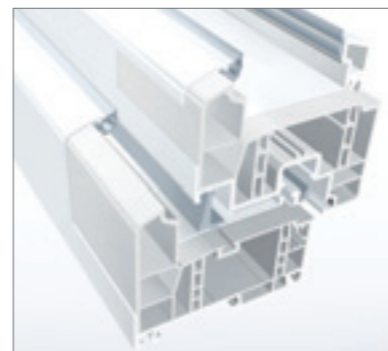

1 Высокая прочность конструкции

Уникальный высокотехнологичный материал RAU-FIPRO®, усиливающий ядро оконного профиля, обеспечивает конструкции высокую прочность без использования стального армирования.