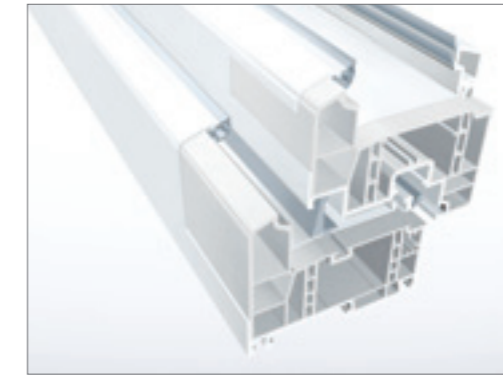

ДОБРО ПОЖАЛОВАТЬ В БУДУЩЕЕ

СЕКРЕТ GENEО® – УНИКАЛЬНЫЙ МАТЕРИАЛ

Если Вы смело глядите вперед, никогда не останавливаетесь на достигнутом и первыми используете революционные изобретения для повышения своего жизненного комфорта – оконная система RENAУ GENEО® создана именно для Вас.

То, что для других – фантастика, для Вас – реальность. Уже сегодня Вы можете стать обладателем всех преимуществ окон будущего. Инновационная система оконных профилей RENAУ GENEО® представляет принципиально новый уровень инженерных решений.

По экспертным оценкам в ближайшие 30 лет около 70% материалов могут быть заменены радикально новыми, что приведет к революции в различных сферах нашей жизни. Например, уже сейчас идет разработка миниатюрных топливных элементов, работающих на водороде или метаноле.

То, что вчера казалось недостижимым, сегодня уже служит Вашему благополучию. Окна из профилей GENEО® перенесут Вас в мир будущего и дадут новое измерение Вашим возможностям.

Секрет GENEО® – уникальный материал

RAU-FIPRO® – уникальный фиброволоконный материал, придающий ПВХ-профилю высокую стабильность и жесткость на скручивание. Имея за плечами более чем 60-летний опыт инновационной деятельности, специалисты RENAУ нашли способ применения RAU-FIPRO® в оконных конструкциях, усовершенствовали его рецептуру и разработали технологию производства. В результате были получены статические характеристики, которые ранее не могли быть достигнуты без стального армирования.

Оконный блок из профилей GENEО® выдерживает сверхнагрузки, равные перепаду давления в 2700 Па, что соответствует скорости ветра 250 км/ч.

Подтверждено историей