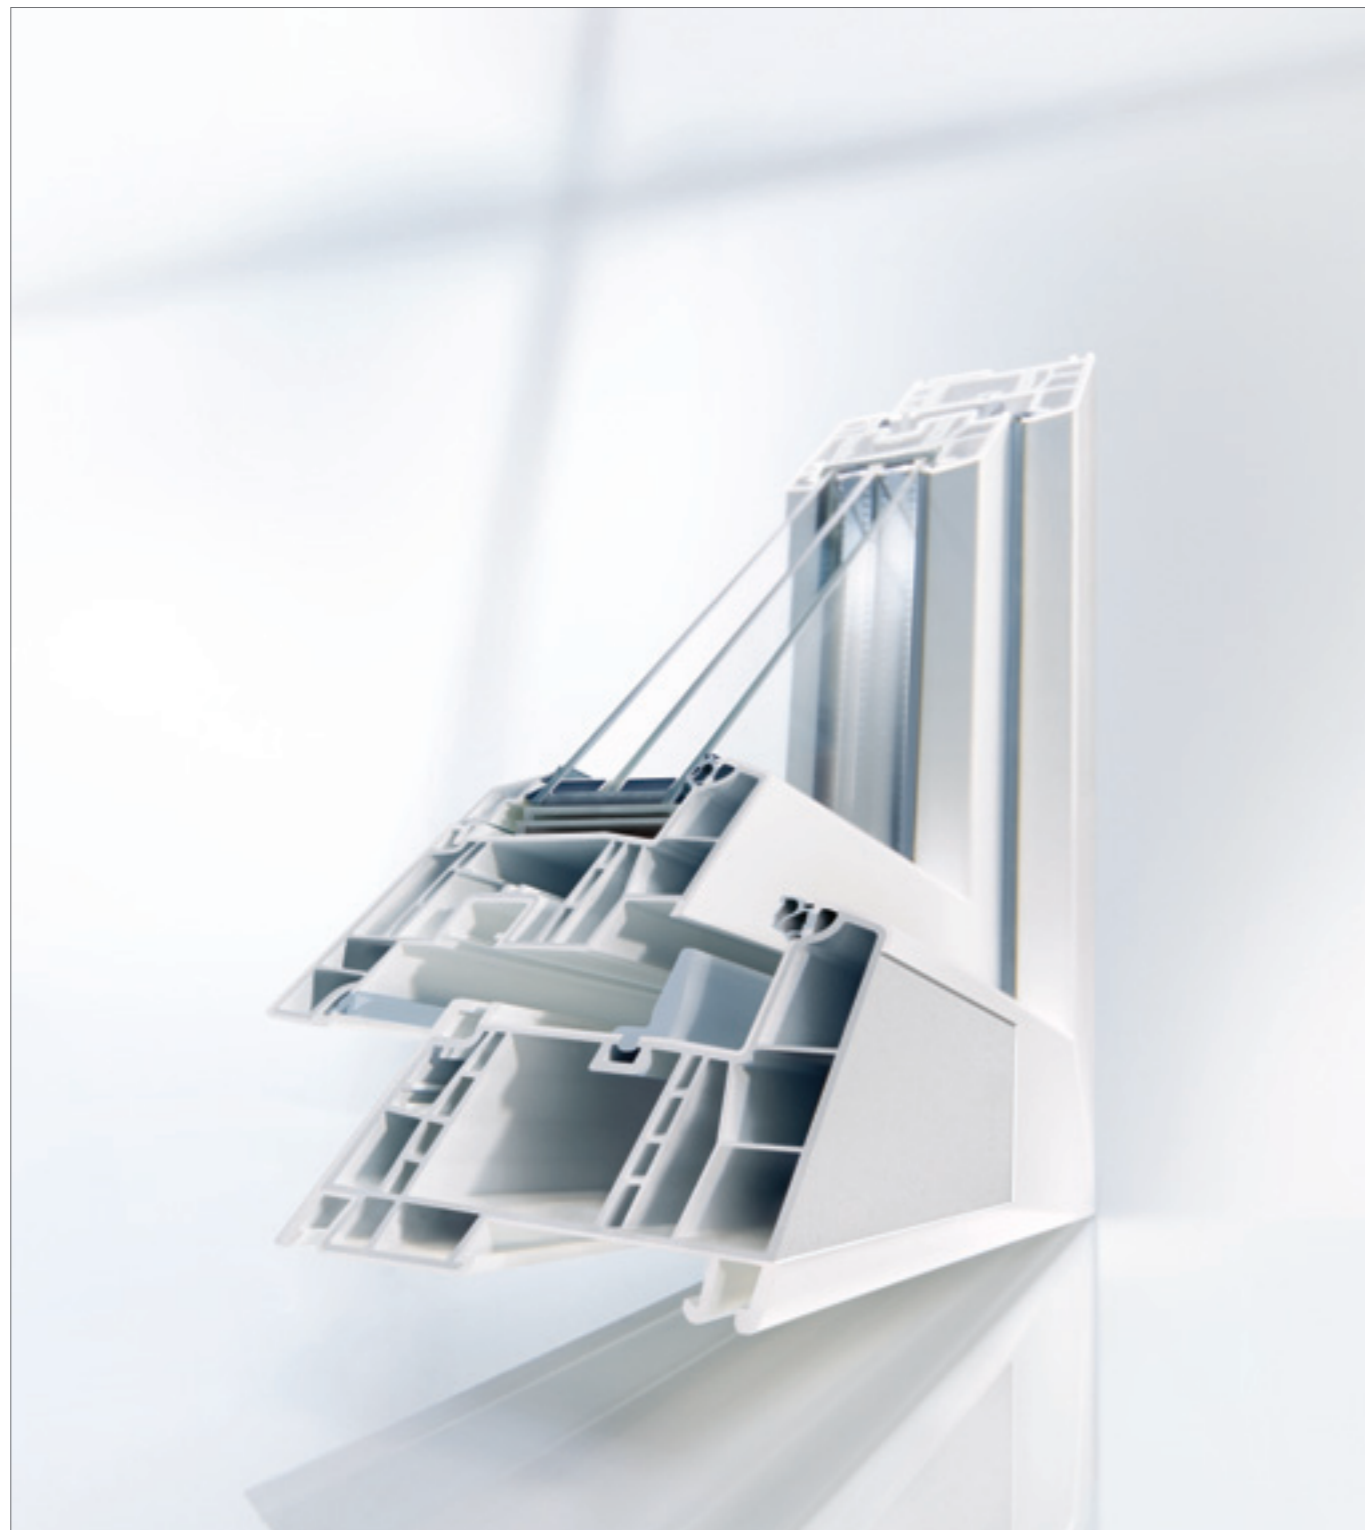

1 Высокая прочность конструкции

Уникальный высокотехнологичный материал RAU-FIPRO®, усиливающий ядро оконного профиля, обеспечивает конструкции высокую прочность без использования стального армирования.